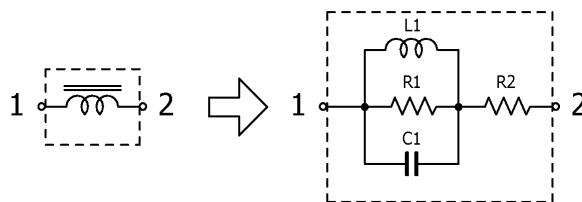

### Circuit Diagram

### Circuit Parameters

Part No.	L1[uH]	R1[ohm]	C1[pF]	R2[ohm]
MAF2520ASS600CT000	9.4	4,600	2.060	0.2800